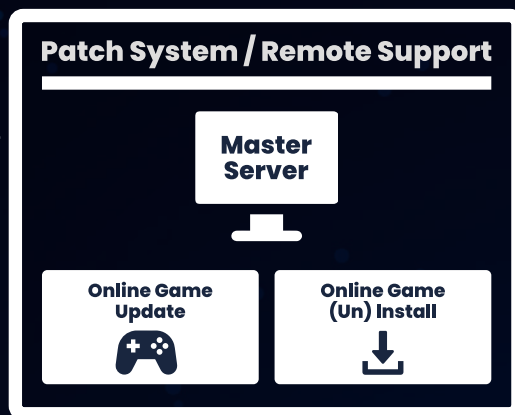

リカバリーシステムで
安心・安全

G-Malは店舗の規模に合わせて適切なサーバーをご用意。

10台以下の小規模な施設から50台を超える大型施設までそれぞれの店舗に適したサーバーをご用意いたします。

お客様の大切な情報を守るリカバリーシステムの導入により

クライアントPCを再起動するだけでお客様が使用する前の状態までPC内データを自動リセット、情報の漏洩を防ぎます。