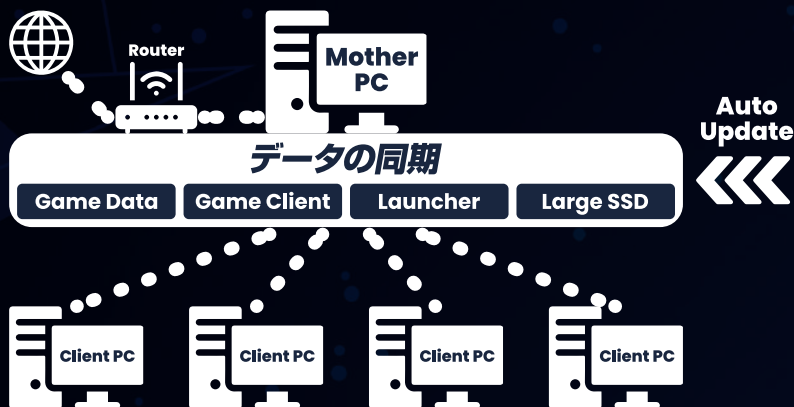

G-Mal

お客様を**最適なゲーム環境**でお迎えます!

～esportsゲームのアップデートは集客の基本～

ゲームの
自動アップデート

100を超える
対応タイトル

国内トップクラスの
実績と信頼

ゲームの追加や削除は
お電話1本

コンパクトな設計

リカバリーシステムで
安心・安全

G-Malは店舗の規模に合わせて適切なサーバーをご用意。

10台以下の小規模な施設から50台を超える大型施設までそれぞれの店舗に適したサーバーをご用意いたします。

お客様の大切な情報を守るリカバリーシステムの導入により

クライアントPCを再起動するだけでお客様が使用する前の状態までPC内データを自動リセット、情報の漏洩を防ぎます。